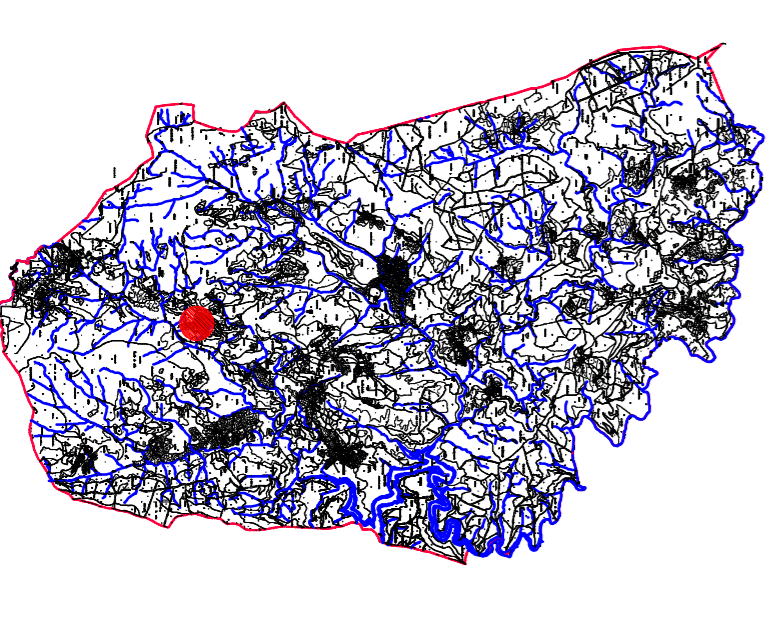

- Delimitación de Núcleo.**
- Delimitación de Núcleo.
  - Solo de Núcleo Rural Tradicional.
  - Solo de Núcleo Rural Área de Expansión.
  - Sistema Local de Equipamento Público.
  - Equipamento Privado en Solo de Núcleo Rural
  - Sistema Local de Zonas Verdes Públicas.
  - Sistema Viano e Lira de Edificación.
  - Antiga edificación.
  - Nova edificación.
- Nº de elemento no catálogo de bens obxecto de protección**
- Delimitación do elemento
  - Ambito de protección do elemento
  - Área de lirca singular
- Sistema Local de equipamento público existente**
- Re-00 Religioso
  - Sc-00 Socio cultural
  - Ce-00 Cementerio
  - SP-00 Servizos públicos
  - I-00 Infraestruturas
  - De-00 Deportivo

Parroquia de Avión (Santa María)  
 Núcleo de Belecón e Porreira.  
 Identificación en Plans de Ordenación Municipal: O.M.P.A. 2014-23

<b>DOCUMENTO PARA          APROBACION DEFINITIVA</b>		<b>CONCELLO          DE          AVION</b>
<b>EQUIPO REDACTOR:</b> Arquitectos: Manuel Riquieiro Carde Luis Prietz de Juan Romanu	<b>Proxecto:</b> Plano: <b>PLAN XERAL DE ORDENACION MUNICIPAL          ORDENACION DO SOLO RURAL.</b> Belecón y Porreira.	<b>Proprietario:</b> Ayuntamiento de Avión.
<b>Representante equipo redactor:</b> 	<b>Emprego:</b> Avión (Ourense).	<b>Plano N.º:</b> O.Rural:20
<b>1/2.000</b>	<b>Maio de 2007</b>	